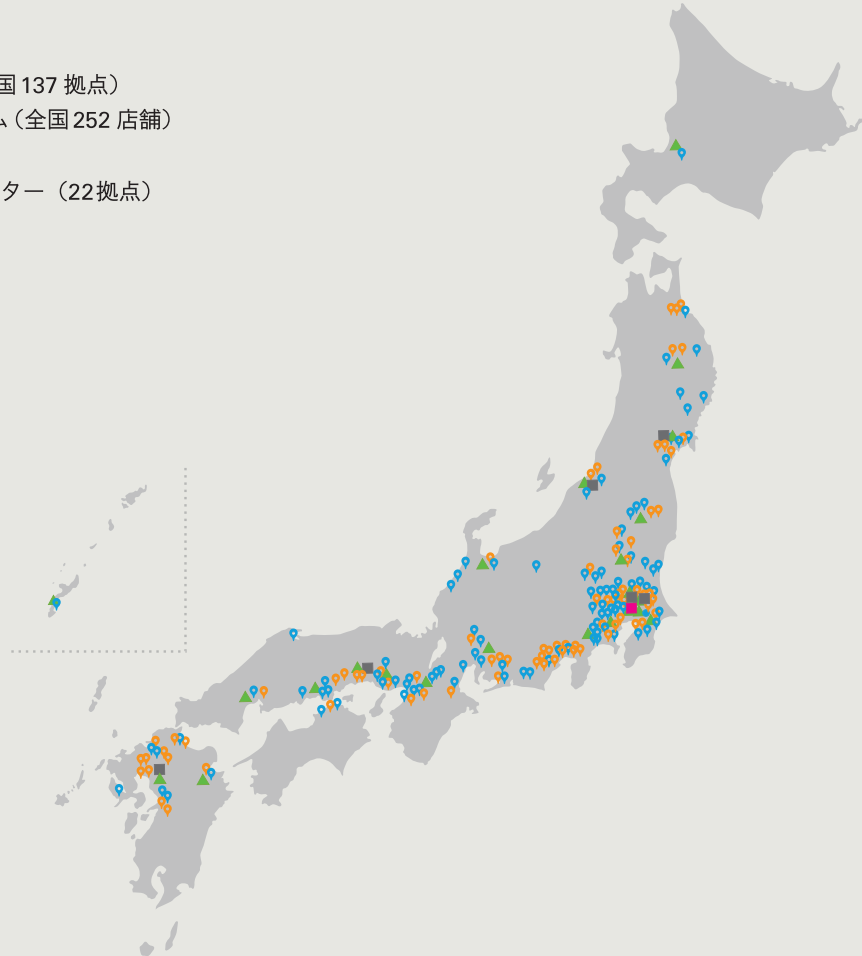

国内47都道府県を余さずサポート。全国ネットワーク

130ヶ所以上の営業拠点。250ヶ所以上のトランクルーム「U-SPACE」を全国直営体制で展開。工場で生産される工業化建築を、実際に見て触って確かめることができるモバイルスペース展示場と地域密着型の収納スペースレンタルビジネスをロードサイドに設置。顧客の異なるそれぞれのビジネスでも、製品供給、サービス体制、共に事業シナジー効果を活かしたネットワークを構築しています。

- = 本社
- = 営業拠点 (全国 137 拠点)
- = トランクルーム (全国 252 店舗)
- = 工場 (7 拠点)
- ▲ = サービスセンター (22 拠点)

(2015年3月31日現在)

新規出店のご報告

当社は、平成27年3月31日現在、ユニットハウスを販売する展示場を137店舗、トランクルームのレンタルサービスを提供するU-SPACEを252店舗、計389店舗を全国展開しています。当期、新たにオープンした72店舗の中から松江出張所をご紹介します。

松江出張所

2015年3月、当社展示場の空白地であった山陰地区に松江出張所をオープン致しました。

同出張所は山陰地区の中心ともいえる、島根県東部の松江市に拠点を構え、山陰を横断する国道9号線に面した好立地に位置することで鳥取県、島根県両県のお客様にご案内させていただける店舗となっております。

自社製品「Quoシリーズ」を事務所に採用し、ガラス張りの解放的なオフィスは、お客様が見学しやすい手頃な広さのモデルルームとして活況を呈しています。加えて、リユース製品、倉庫シリーズなどの幅広いラインアップを取り揃え、当社の「最新製品」の展示場となっています。