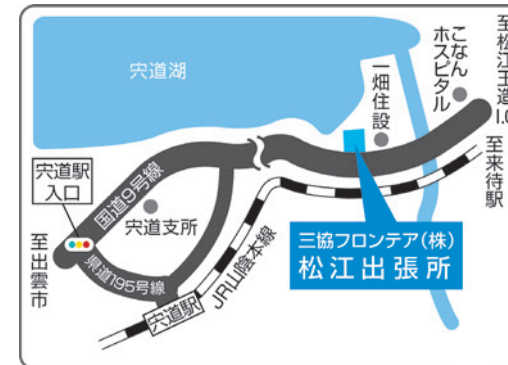

国内47都道府県を余さずサポート。全国ネットワーク

130ヶ所以上の営業拠点。250ヶ所以上のトランクルーム「U-SPACE」を全国直営体制で展開。工場で生産される工業化建築を、実際に見て触って確かめることができるモバイルスペース展示場と地域密着型の収納スペースレンタルビジネスをロードサイドに設置。顧客の異なるそれぞれのビジネスでも、製品供給、サービス体制、共に事業シナジー効果を活かしたネットワークを構築しています。

- = 本社
- = 営業拠点 (全国 137 拠点)
- = トランクルーム (全国 252 店舗)
- = 工場 (7 拠点)
- ▲ = サービスセンター (22 拠点)

(2015年3月31日現在)

新規出店のご報告

当社は、平成27年3月31日現在、ユニットハウスを販売する展示場を137店舗、トランクルームのレンタルサービスを提供するU-SPACEを252店舗、計389店舗を全国展開しています。当期、新たにオープンした72店舗の中から松江出張所をご紹介します。

松江出張所

2015年3月、当社展示場の空白地であった山陰地区に松江出張所をオープン致しました。

同出張所は山陰地区の中心ともいえる、島根県東部の松江市に拠点を構え、山陰を横断する国道9号線に面した好立地に位置することで鳥取県、島根県両県のお客様にご案内させていただける店舗となっております。

自社製品「Quoシリーズ」を事務所に採用し、ガラス張りの解放的なオフィスは、お客様が見学しやすい手頃な広さのモデルルームとして活況を呈しています。加えて、リユース製品、倉庫シリーズなどの幅広いラインアップを取り揃え、当社の「最新製品」の展示場となっています。

すでに多くのお客様にご来場いただき、幅広いニーズにお応えしています。

内観