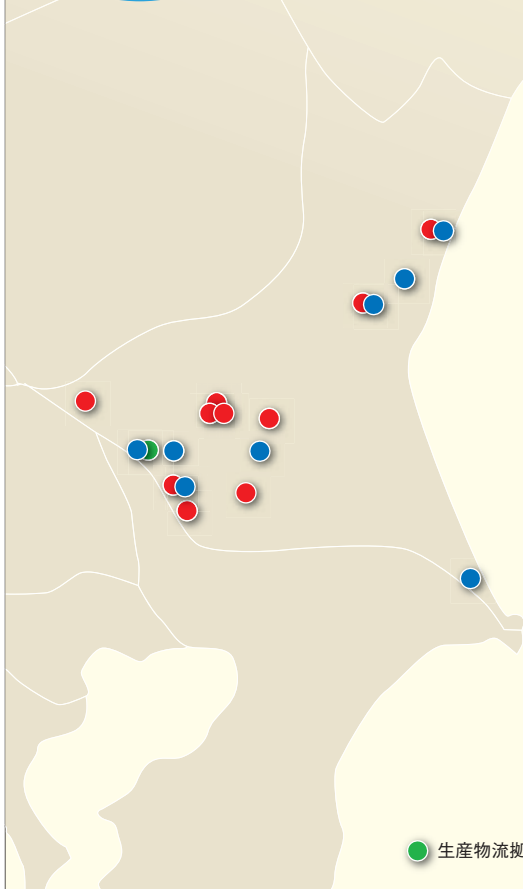

茨城県は、本社(千葉県柏市)にも近く、関東の生産物流拠点でもある茨城事業所があり、供給体制から見ても好立地です。数年前から出店を強化し、店舗網の拡充を図ってきました。当社は茨城県内に営業拠点として展示場を8店舗、トランクルームを10店舗有しています。特に土浦地区については当社のモデル地域として注力しており、展示場の周りにトランクルームを出店し地域全体で収益力向上を目指しています。今期は水戸出張所を移転し、北部地域の強化を図りました。今後とも収益力向上を目指し、地域密着型の店舗運営に努めていきます。

土浦出張所

水戸出張所

U-SPACE筑波大学前店

茨城事業所

● 生産物流拠点 ● 営業拠点 ● トランクルーム