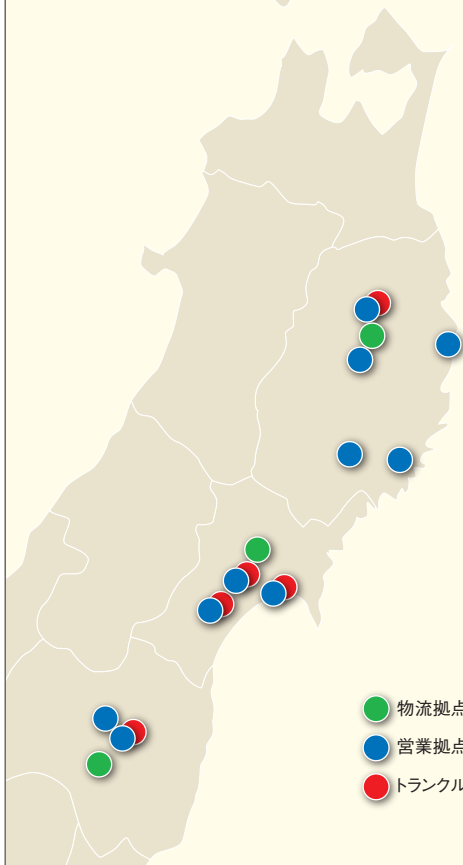

当社は、東北地域に物流拠点3ヵ所、営業拠点(営業所・出張所・展示場)10ヵ所、トランクルーム5ヵ所のネットワークを有しています。

物流拠点は仙台・盛岡・郡山にあり、それぞれユニットハウスの整備・保管・出荷を担っています。東日本大震災による品不足が続くなか、他地域から東北地域にユニットハウスを集めて、出荷するなど、需要に応じた供給能力の確保に努めています。

営業拠点・トランクルームにおいては、今期、新たに8つの店舗をオープンしました。お客様の要望に応えられるよう、各店舗ともに万全の体制で対応していきます。

営業部門・物流部門が力を合わせ、東北地域の早期復興に貢献できるよう、努めていきます。

- 物流拠点
- 営業拠点
- トランクルーム

仙台サービスセンター

盛岡出張所・U-SPACE盛岡見前店  
(2011年8月OPEN)

石巻店・U-SPACE石巻築山店  
(2011年9月OPEN)

U-SPACE郡山香久池店  
(2006年2月OPEN)