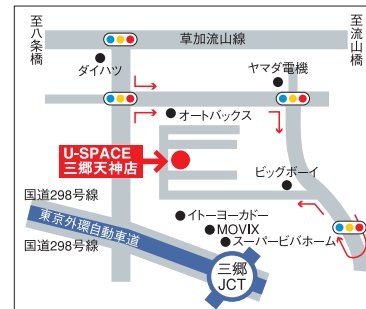

店舗外観

U-SPACE三郷天神店

2009年7月にオープンしたU-SPACE三郷天神店は個人のお客様を中心に多くの方にご契約いただいています。

大型ショッピングセンターに近い当店は、公園や街路樹などの緑が多くあり、清潔感と開放感にあふれた店舗が好評をいただいています。

今後も快適にご利用いただける店舗づくりに努めていきます。

〈お問い合わせ〉0120-471-383