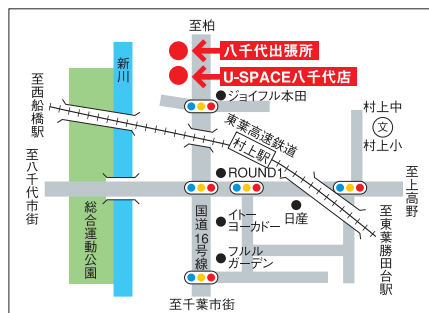

八千代出張所には屋外型トランクルームも併設しており、ユニットハウスからトランクルームまで幅広い製品をご案内しています。

機能性とデザイン性を両立させたCT-J

東葉高速鉄道村上駅から徒歩10分
〈お問い合わせ〉047-487-8051

店舗スタッフから一言

八千代市の七百餘所神社では、1月の祈年祭と10月の例祭の年2回、お祭りが開催され、出雲系の神楽の流れを継いだ舞いが披露されます。来年の1月、祈年祭にお越しの際には、当店にもお立ち寄りください。