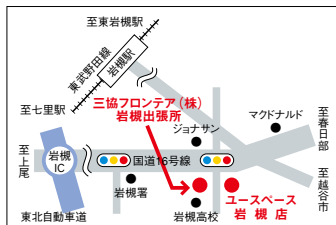

岩槻は日本一と名高い
人形作りの町です。
お雛祭りの季節は多くの人で賑わいます。
岩槻にお越しの際は、
ぜひ当店にもお立ち寄りいただき、
進化したQuoをお楽しみください。

岩槻店長 岩崎 和巳

U-SPACEつくば天久保店

2009年1月、屋外型トランクルームU-SPACEつくば天久保店をオープンしました。お客様の声をお店づくりに反映し、荷物の搬入時に車を横付けできるなどの小さな工夫をちりばめました。オープン後3か月でほぼ満室になるなど、順調なスタートをきることができました。今後も利用者の方々のご声を大切にして、より一層ご利用いただきやすい店舗づくりに努めていきます。